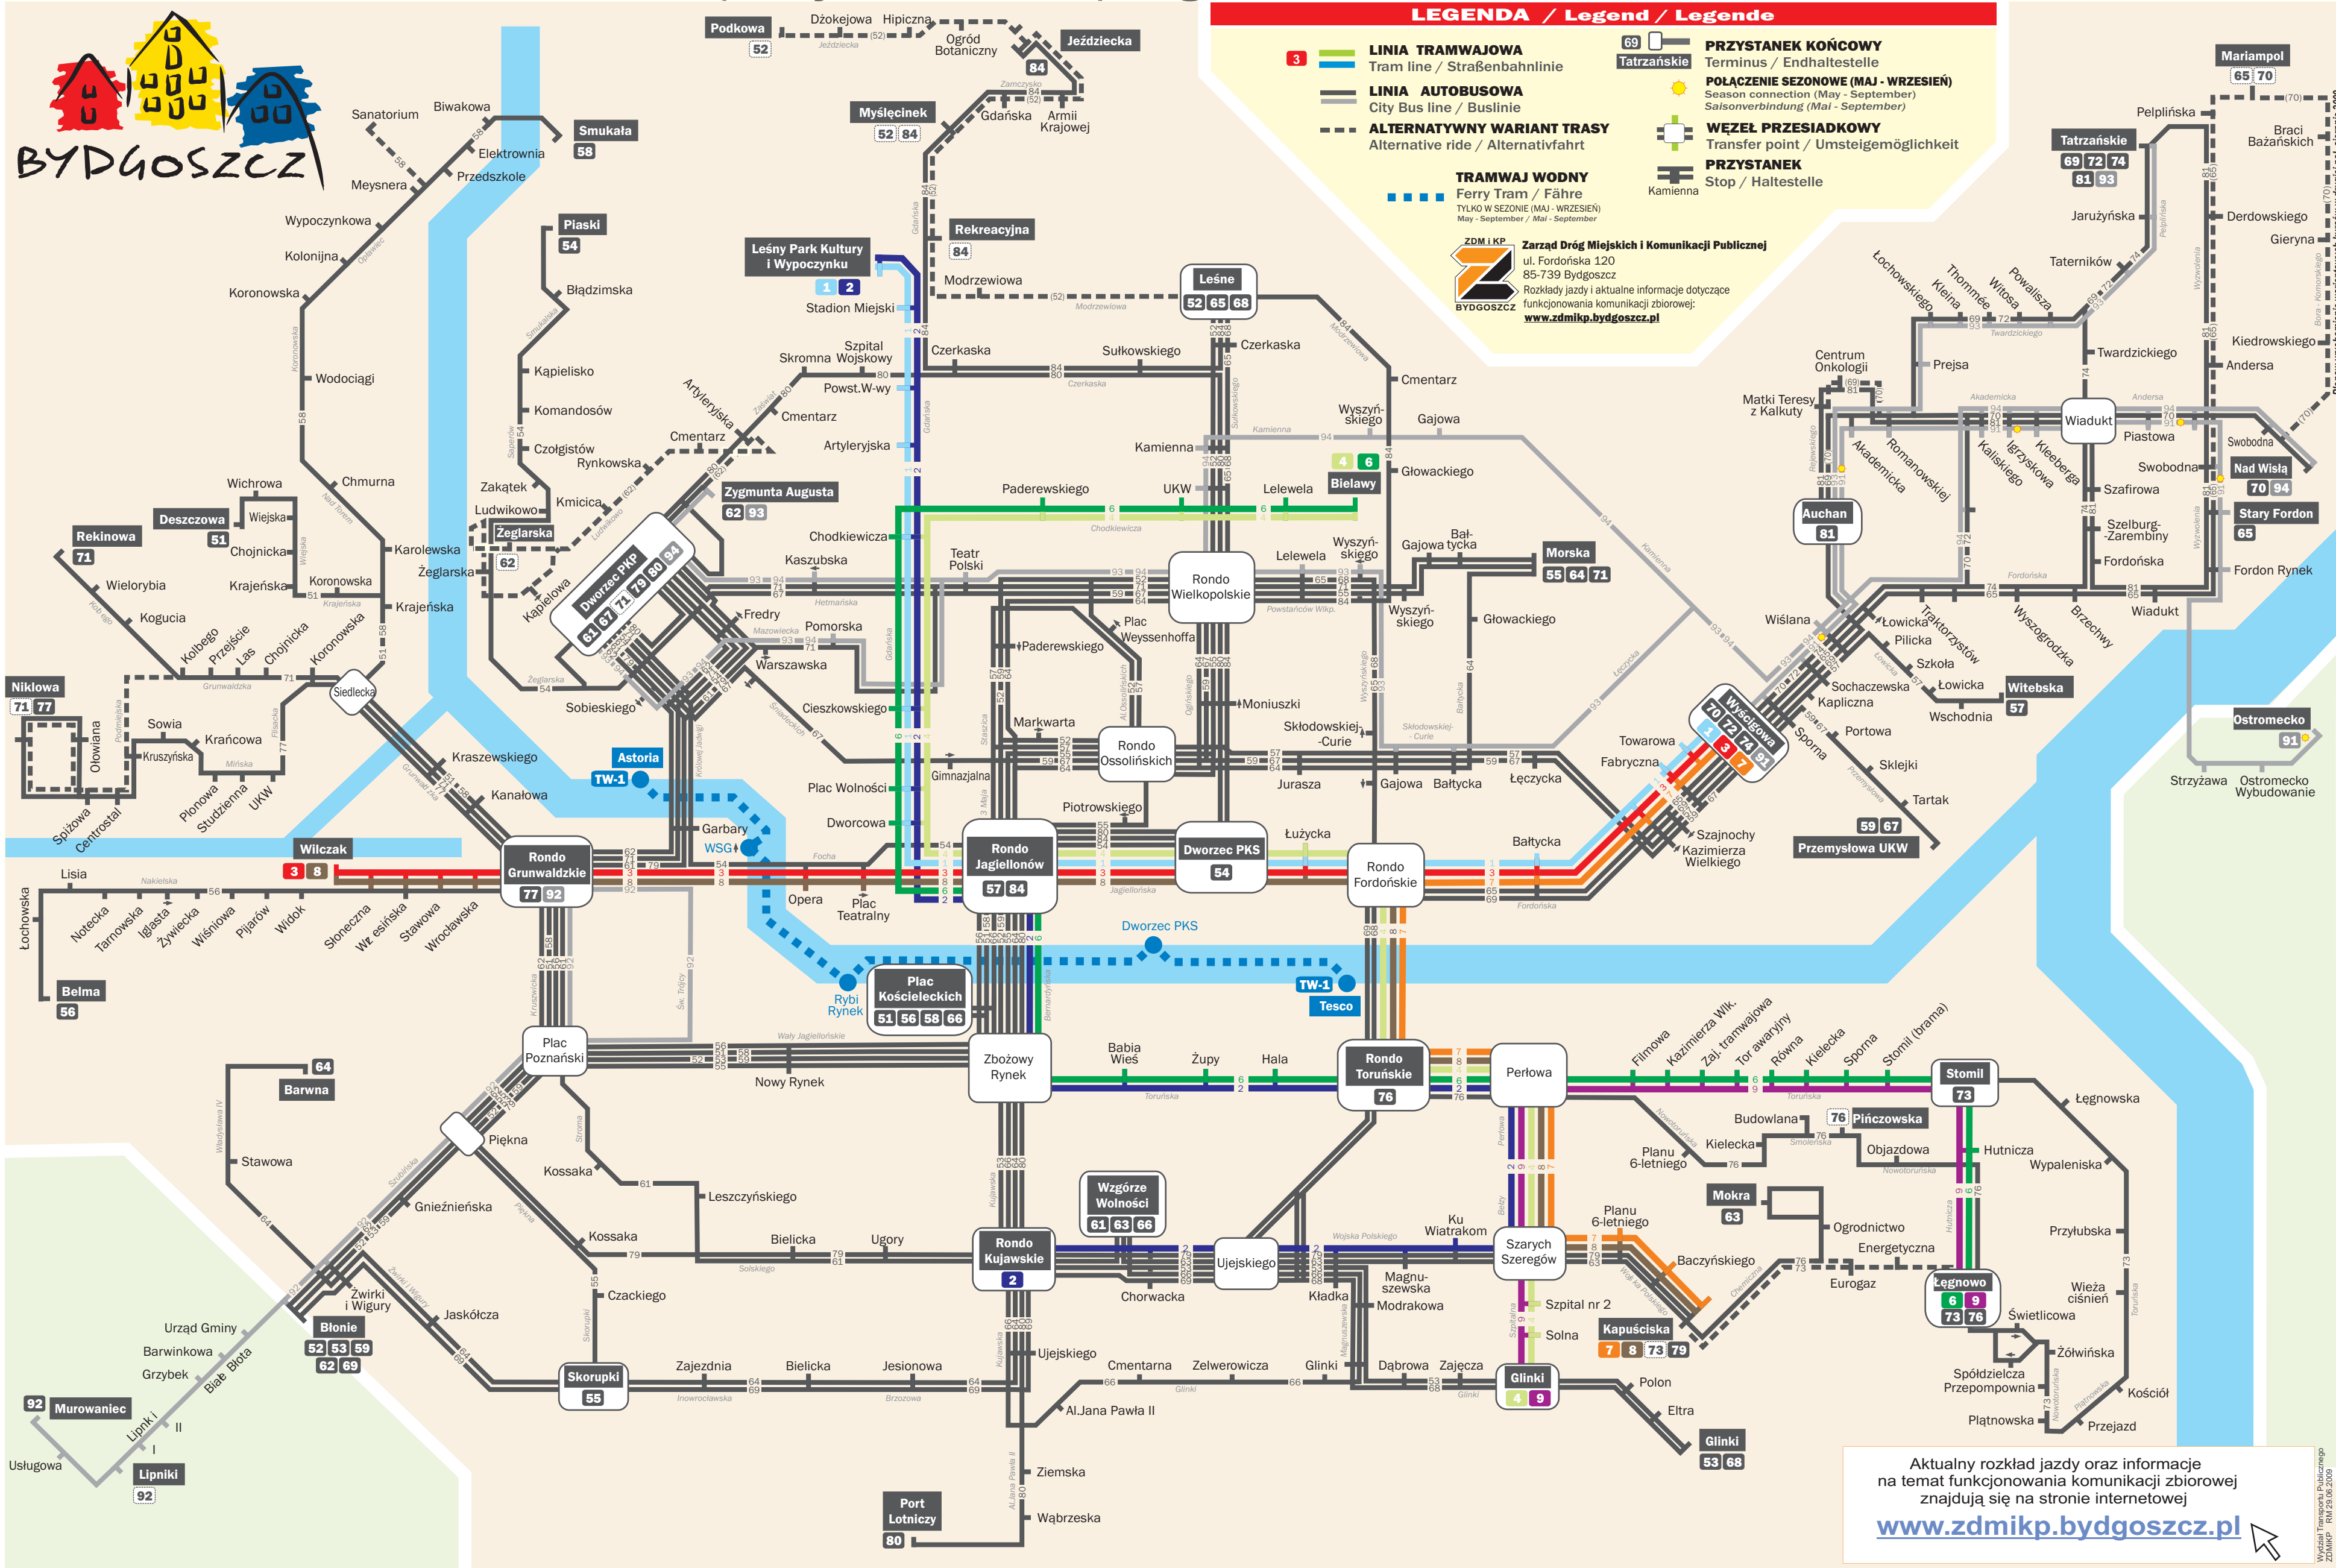

LEGENDA / Legend / Legende

- LINIA TRAMWAJOWA**
Tram line / Straßenbahnlinie
- LINIA AUTOBUSOWA**
City Bus line / Buslinie
- ALTERNATYWNY WARIANT TRASY**
Alternative ride / Alternativfahrt
- TRAMWAJ WODNY**
Ferry Tram / Fähre
TYLKO W SEZONIE (MAJ - WRZESIEŃ)
May - September / Mai - September
- PRZYSTANEK KOŃCOWY**
Terminus / Endhaltestelle
- POLĄCZENIE SEZONOWE (MAJ - WRZESIEŃ)**
Season connection (May - September)
Saisonverbindung (Mai - September)
- WEZEL PRZESIADKOWY**
Transfer point / Umsteigemöglichkeit
- PRZYSTANEK**
Stop / Haltestelle

ZDM i KP
Zarząd Dróg Miejskich i Komunikacji Publicznej
ul. Fordońska 120
85-739 Bydgoszcz
Rozkłady jazdy i aktualne informacje dotyczące funkcjonowania komunikacji zbiorowej:
www.zdmikp.bydgoszcz.pl

Aktualny rozkład jazdy oraz informacje na temat funkcjonowania komunikacji zbiorowej znajdują się na stronie internetowej www.zdmikp.bydgoszcz.pl

Wydruk z serwisu ZDMiKP RM 25.06.2009