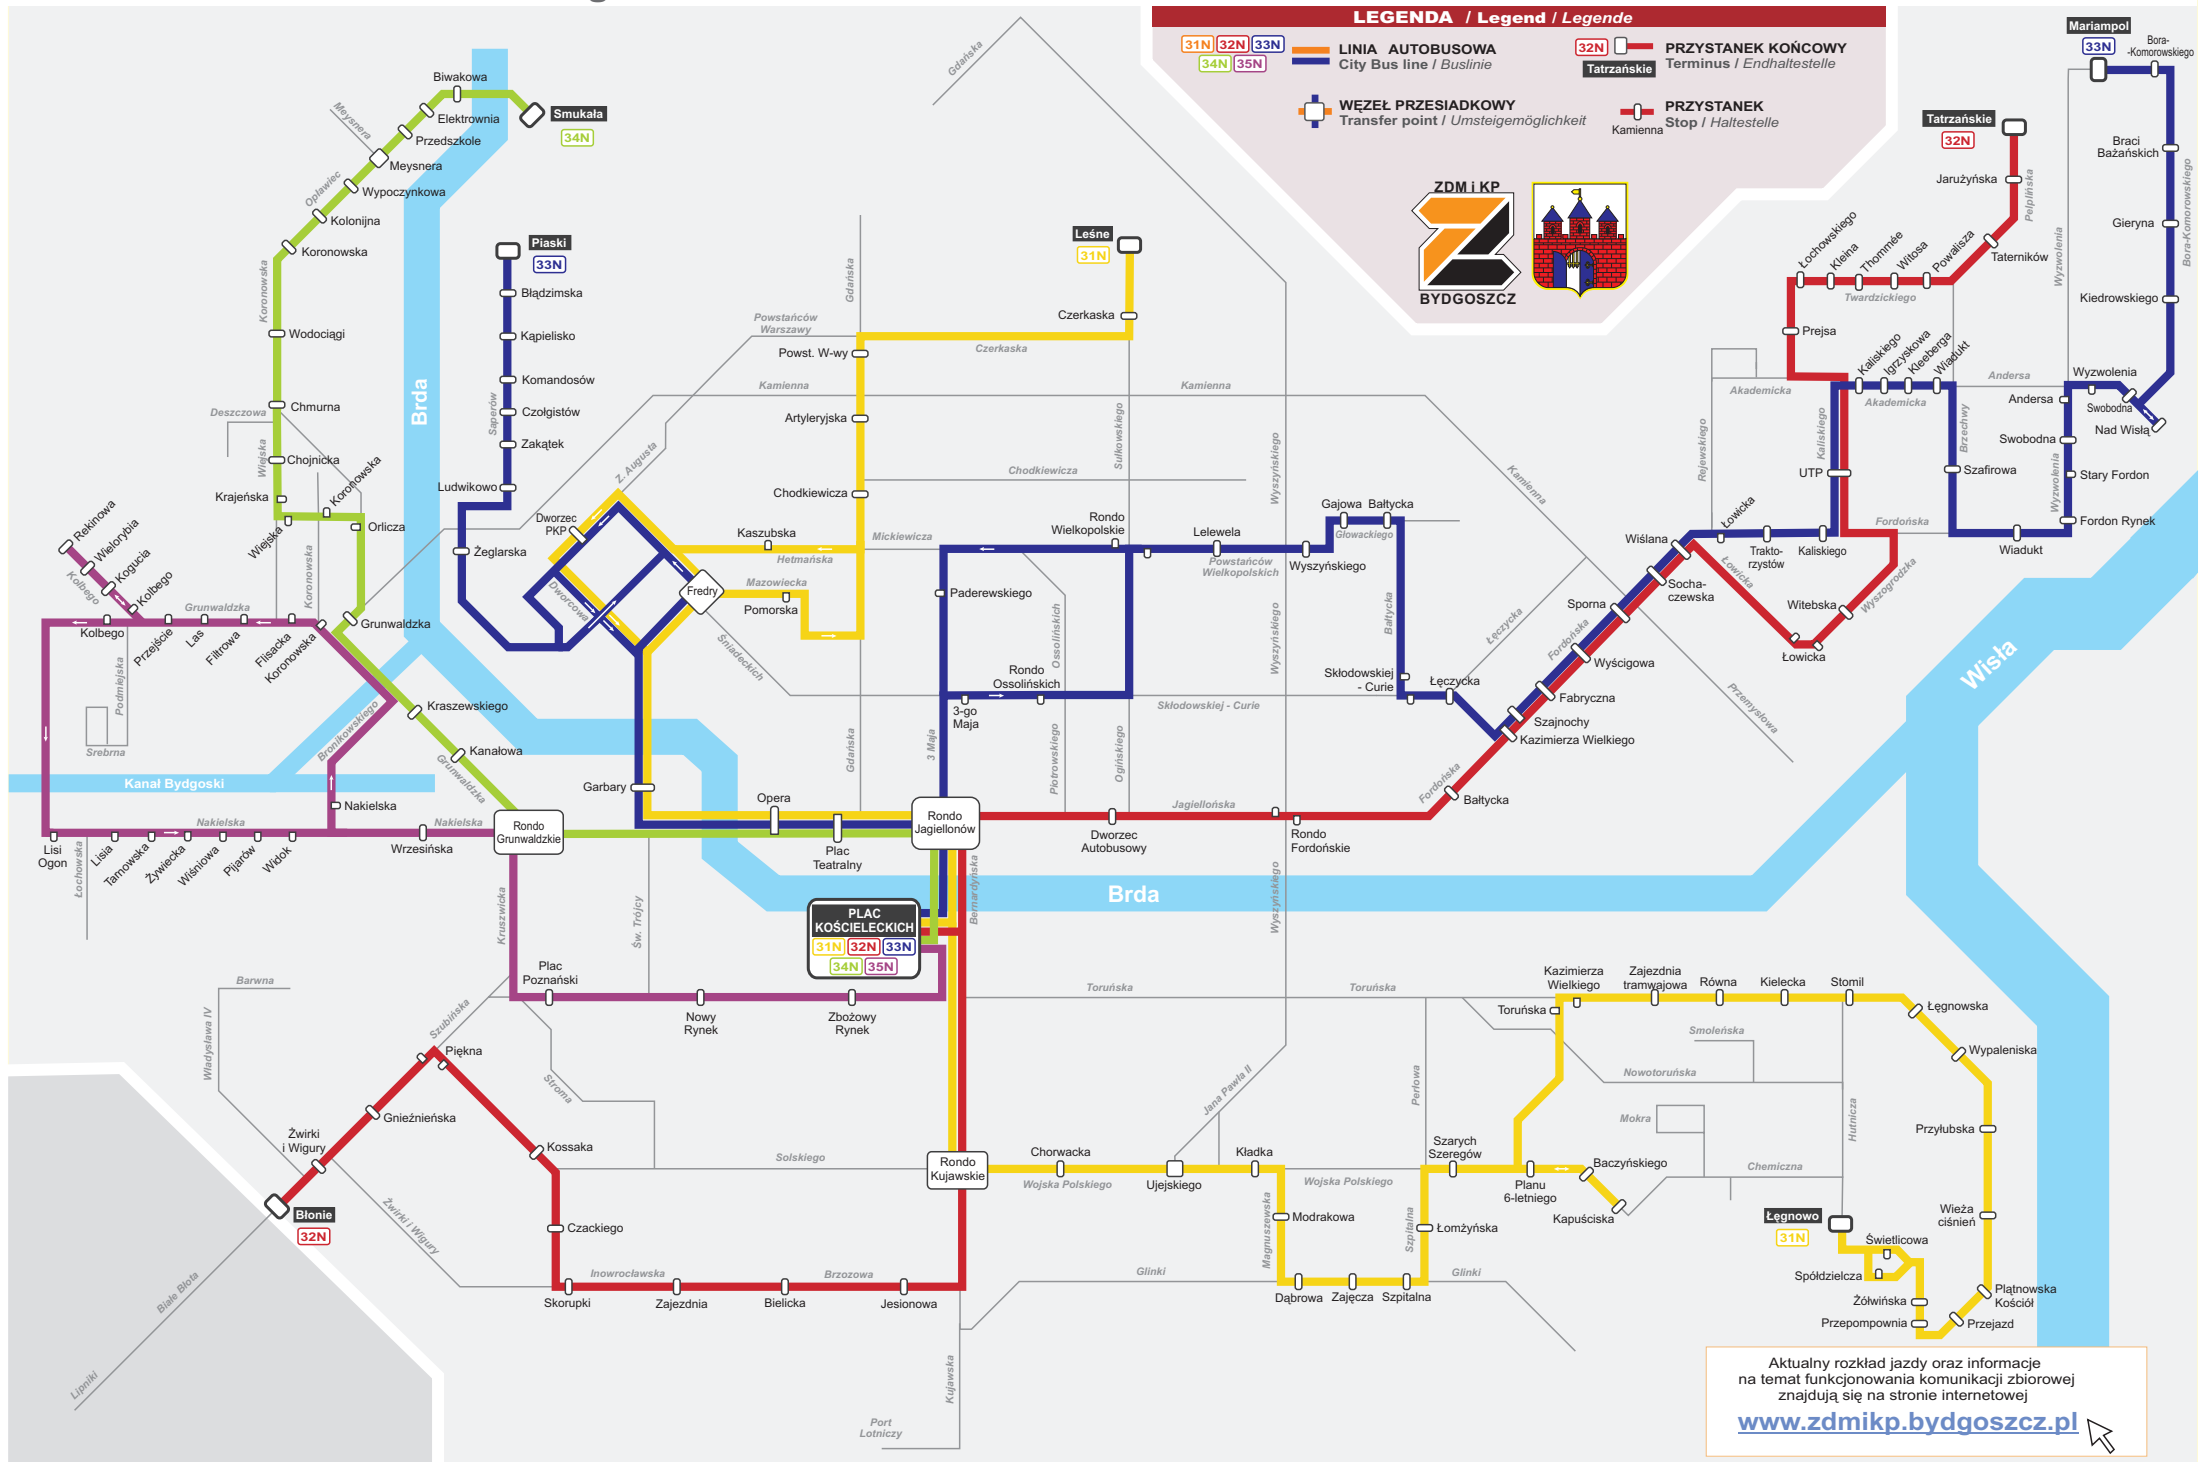

SCHEMAT SIECI KOMUNIKACJI ZBIOROWEJ W BYDGOSZCZY

SIEĆ LINII NOCNYCH / Night service / Nachtliniennetz

WAŻNY OD: / Valid as of: / Gültig ab:

01.04.2011

LEGENDA / Legend / Legende

- 31N 32N 33N** **34N 35N** **LINIA AUTOBUSOWA**
City Bus line / Buslinie
- PRZYSTANEK KOŃCOWY**
Terminus / Endhaltestelle
- PRZYSTANEK**
Stop / Haltestelle
- PRZYSTANEK KOŃCOWY**
Terminus / Endhaltestelle
- PRZYSTANEK**
Stop / Haltestelle
- PRZYSTANEK**
Stop / Haltestelle

Aktualny rozkład jazdy oraz informacje na temat funkcjonowania komunikacji zbiorowej znajdują się na stronie internetowej www.zdmikp.bydgoszcz.pl